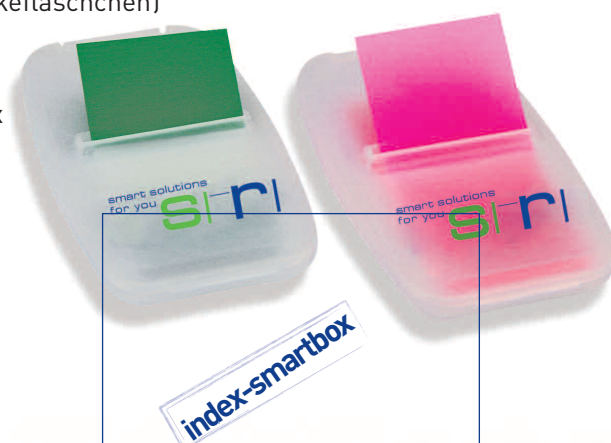

Die Innovation im Markerbereich

Individuell bedruckte indexmarker erhältlich in unseren
1er-, 2er-, 3er-Karton- oder auch in der index-smartbox.

Ihr eigenes Motiv, Ihre eigene Botschaft, neu möglich auf:

- PET-Material (wie die Plastikgetränkefläschchen)
- 4-farbiger Druck (CMYK)
- in toller transparenter Dispenserbox
- index-smartbox ist nachfüllbar

bedruckte indexmarker

antworttalon

smart solutions
for you **si-ri**